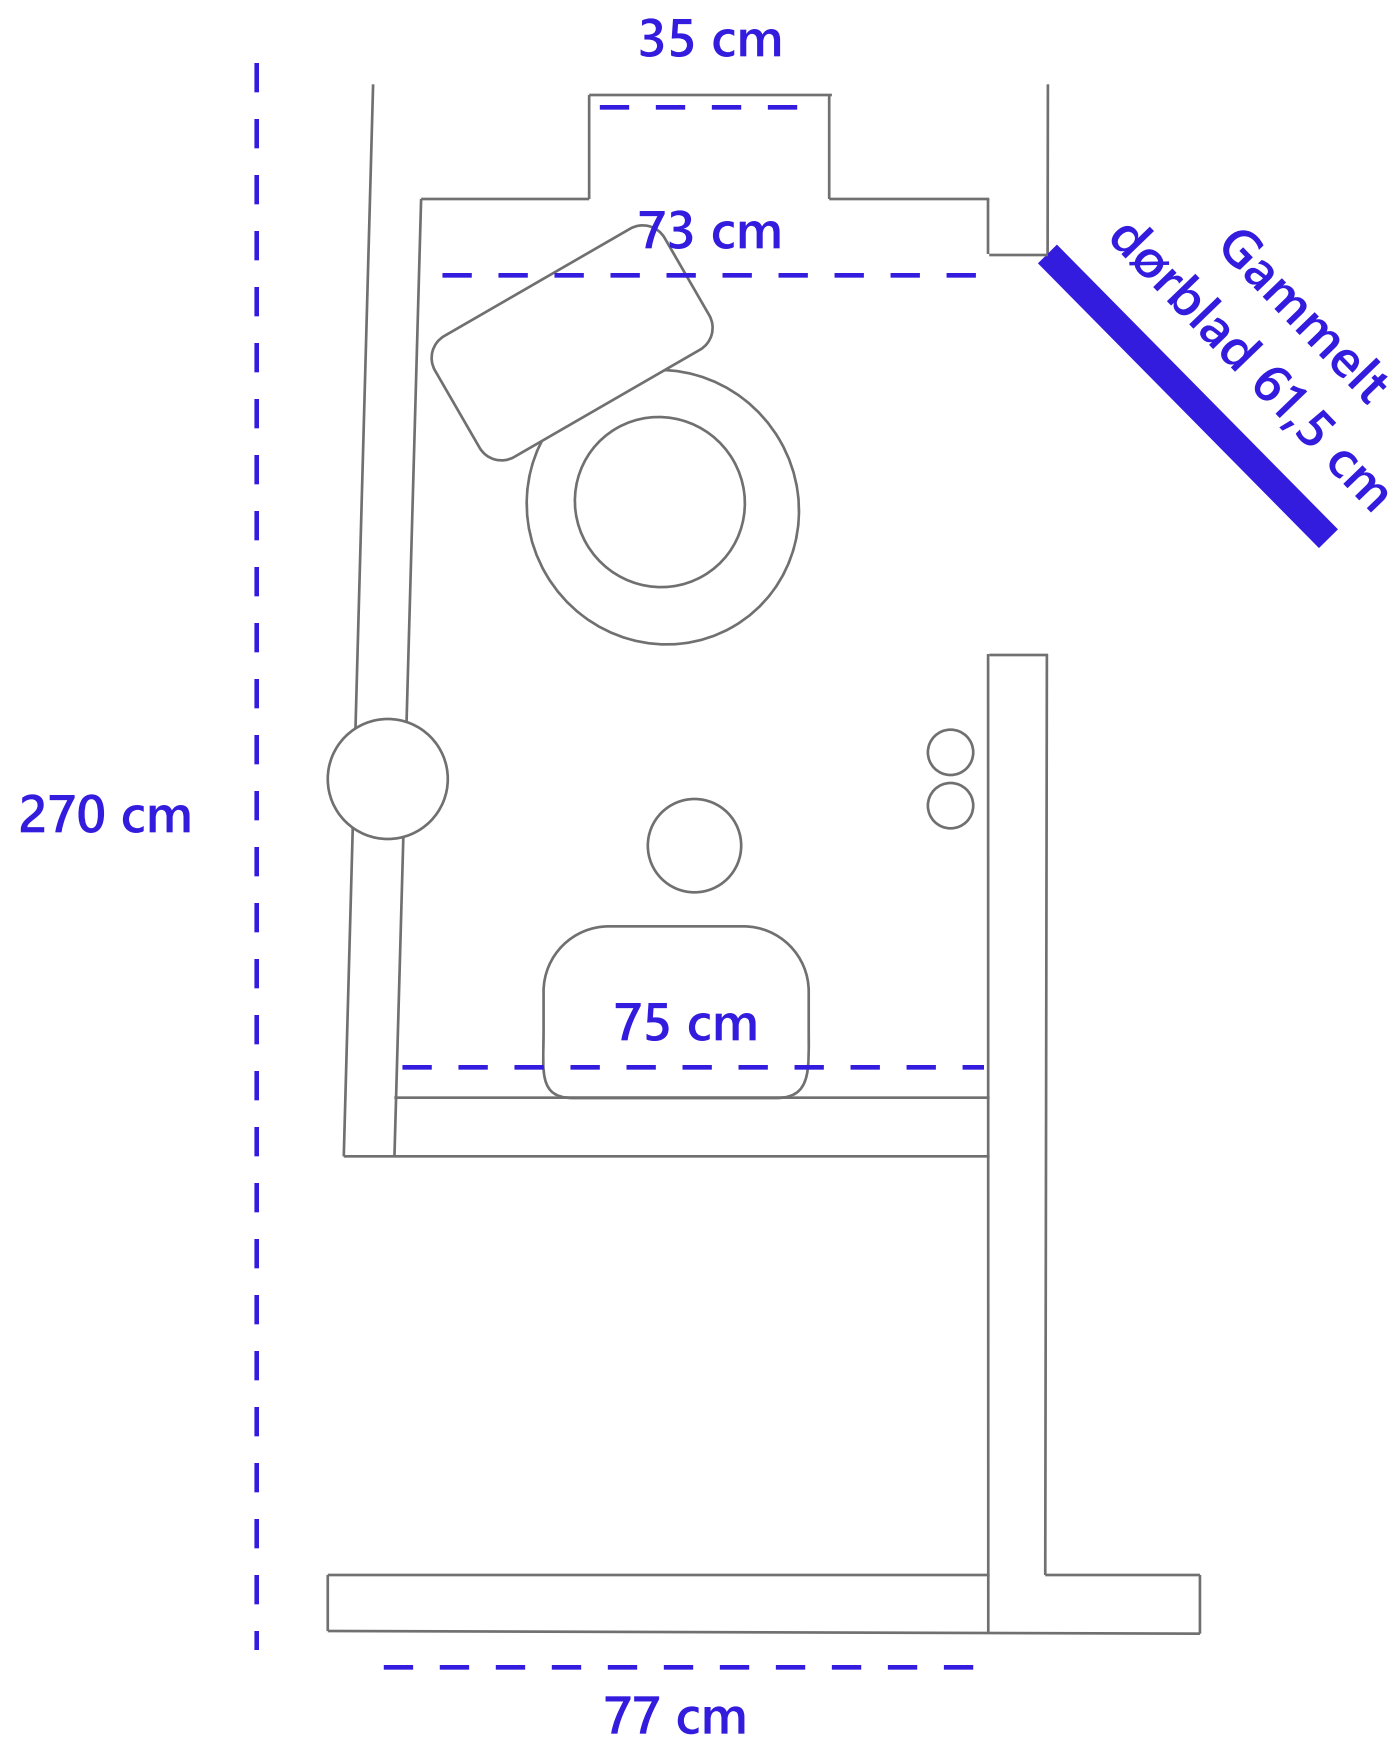

GAMMELT

Den gamle dør er 61,5 cm i dørbladsbredde fra år 190X

NYT

Ny Swedoor Compact 03 i 625mm + indfatning 685mm