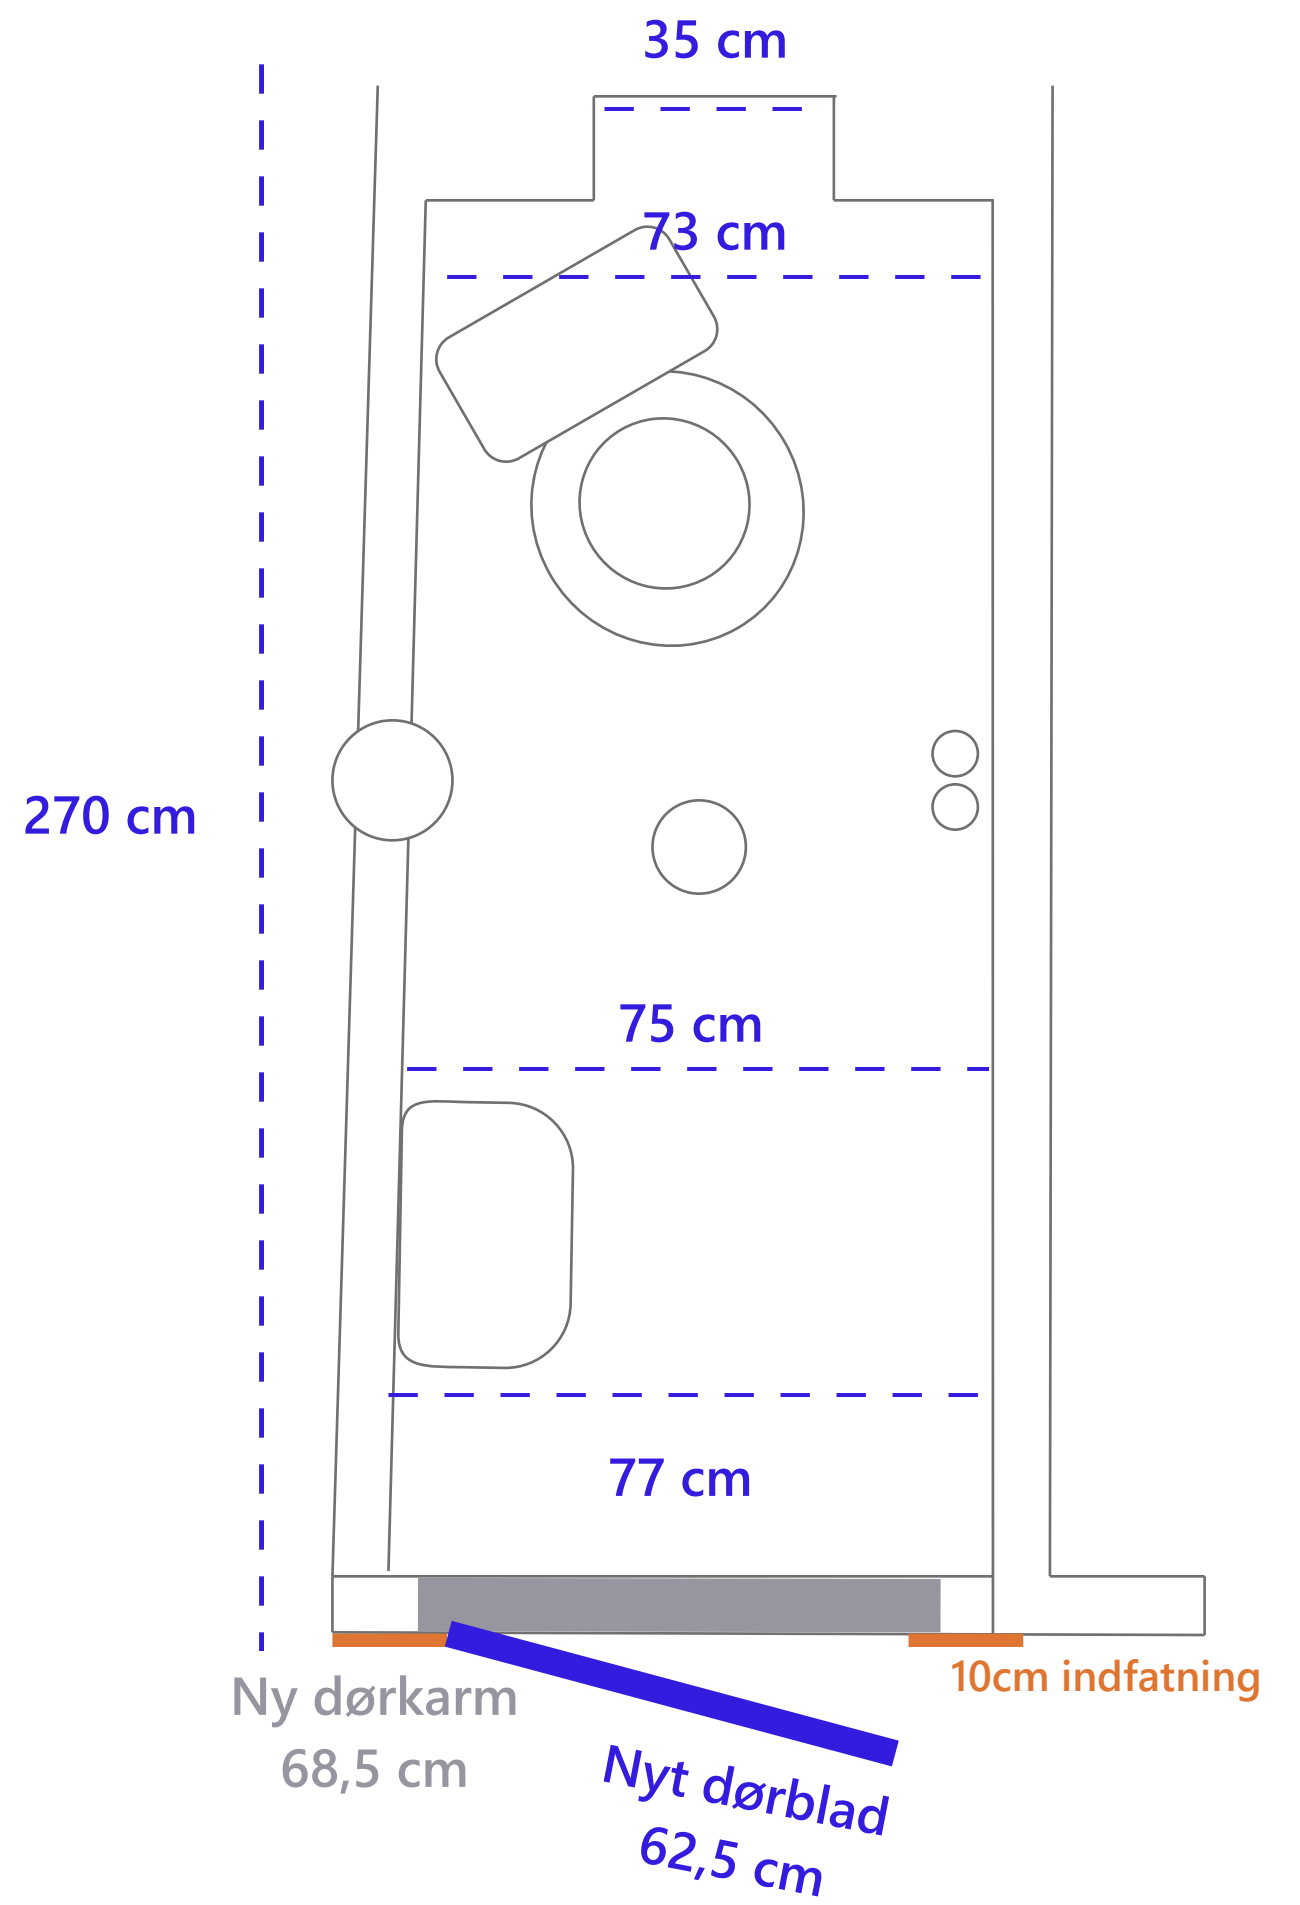

GAMMELT

Den gamle dør er 61,5 cm i dørbladsbredde fra år 190X

NYT

Ny Swedoor Compact 03 i 625mm + indfatning 685mm