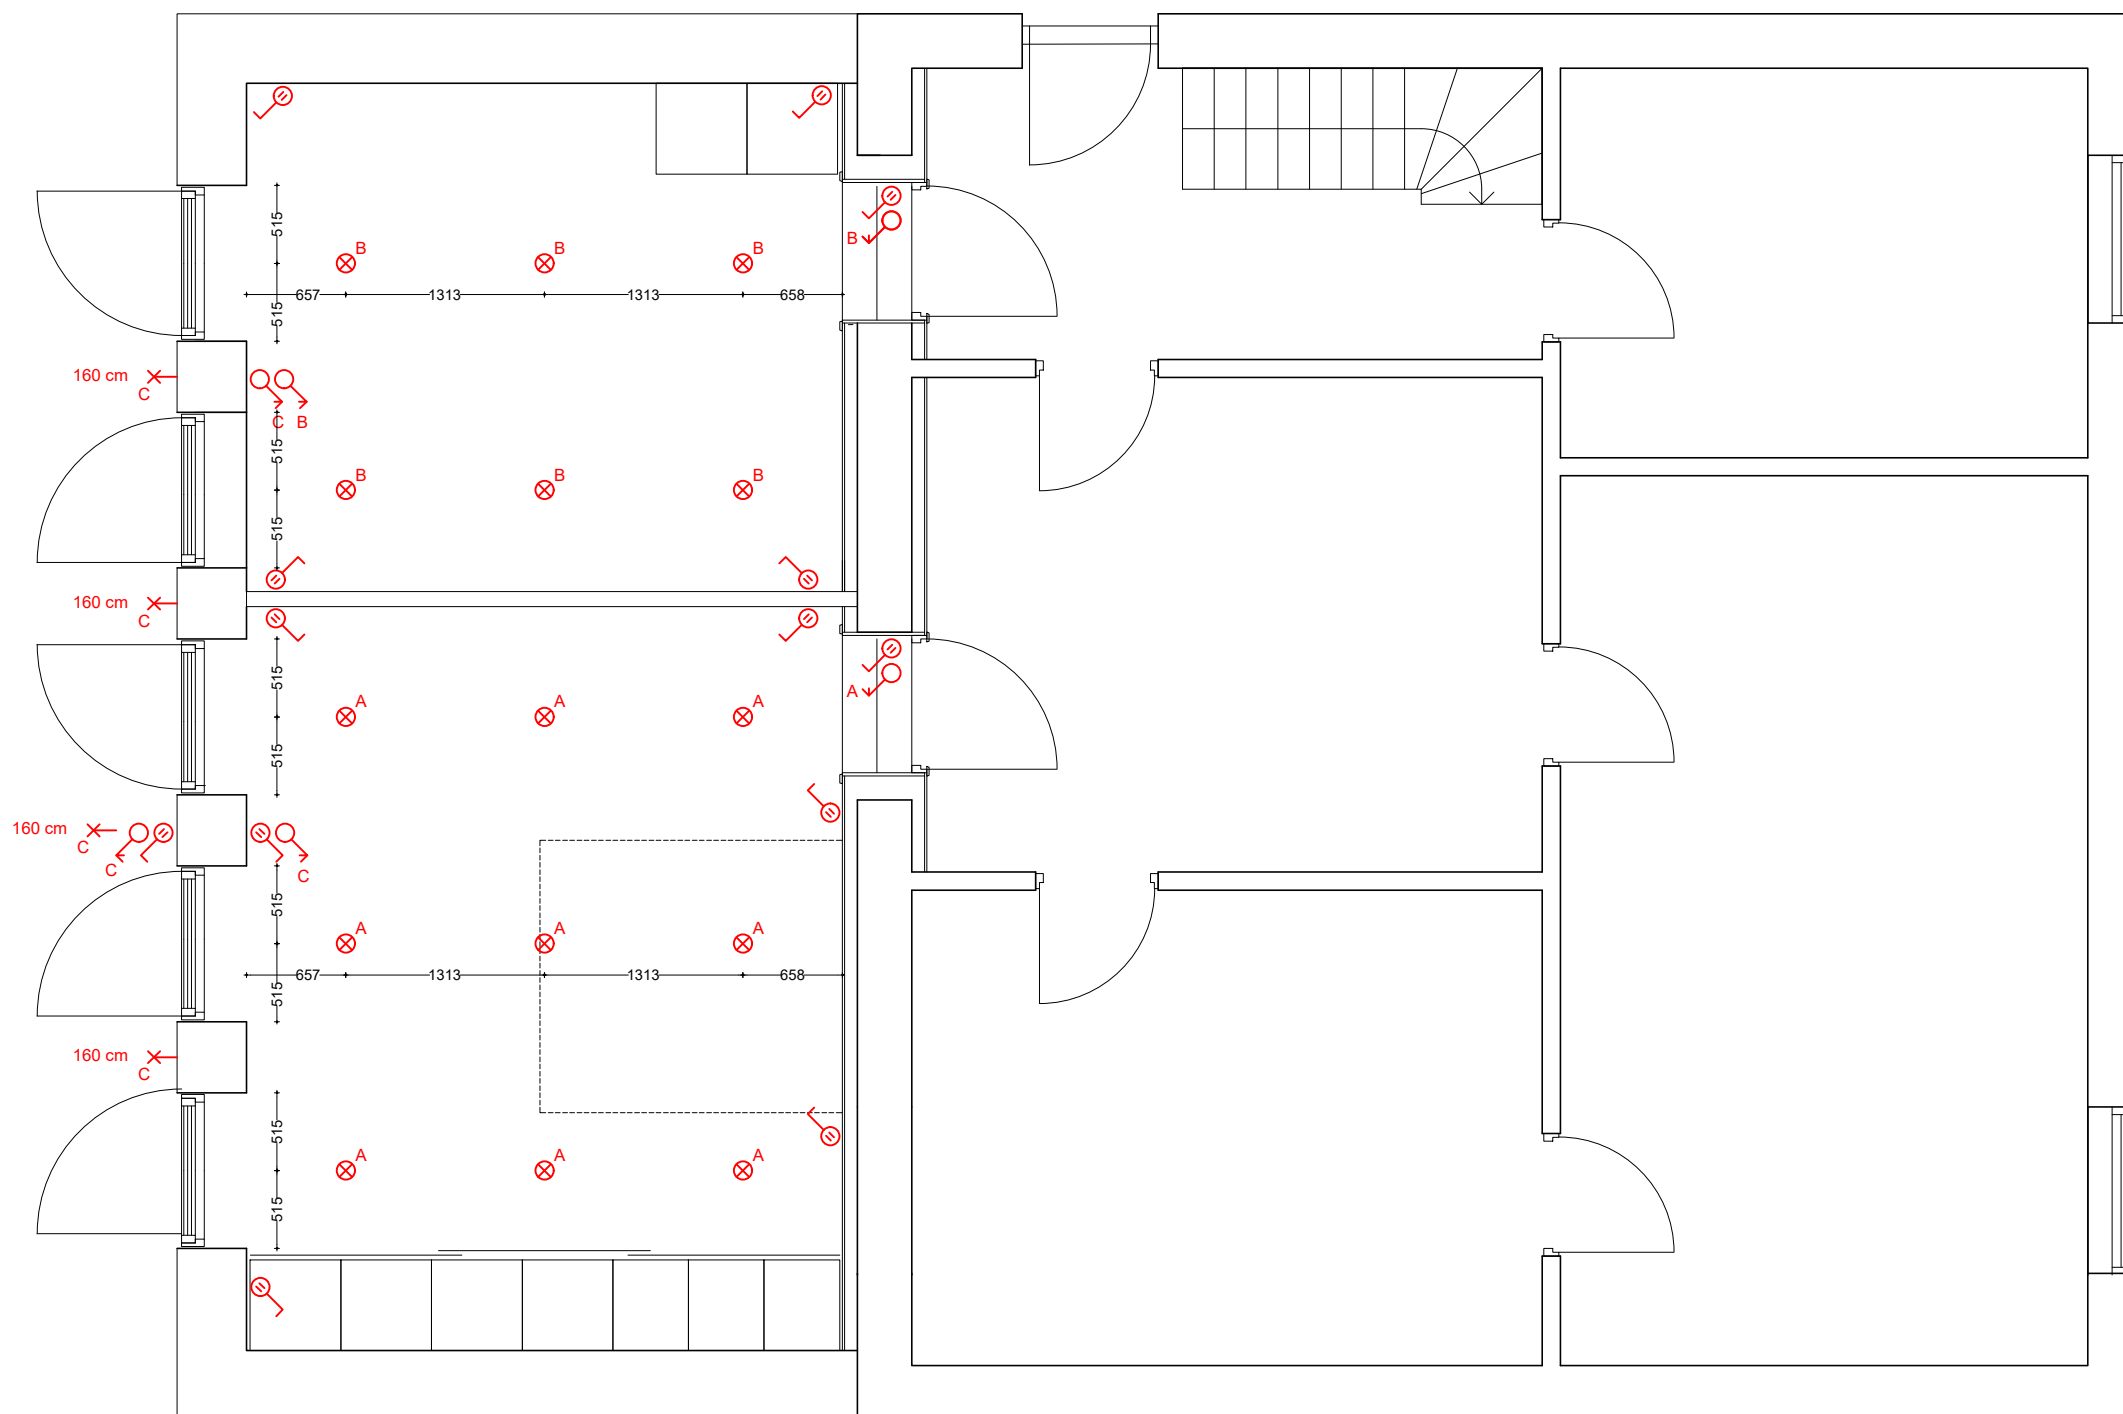

Note: Stikkontakter placeres over fodpanel undtagen stikkontakter ved døre som placeres under afbryder

Signature:

-  Stik en pol
-  Afbryder
-  Afbryder med korspondanse
-  Loft udtag
-  Udtag i væg
-  Indbygningsspot LED med lysdæmper

EMNE : Hovedprojekt

EMNE 2 : El-plan

SAG : Kajerødvej 68

ADRESSE : Kajerødvej 68, 3460 Birkerød

MATR. NR: 141aø, Birkerød By, Birkerød

INT : MK

DATO : 28.05.2018

REVIDERET :

MÅL : 1:50

BYGHERRE : Helene Sofie Romme & Jan Romme, Kajerødvej 68, 3460 Birkerød

ARKITEKT : Tegnestuen MK-1, Hjørtevej 5A, 3230 Græsted

TEGN NR:

F-2.04